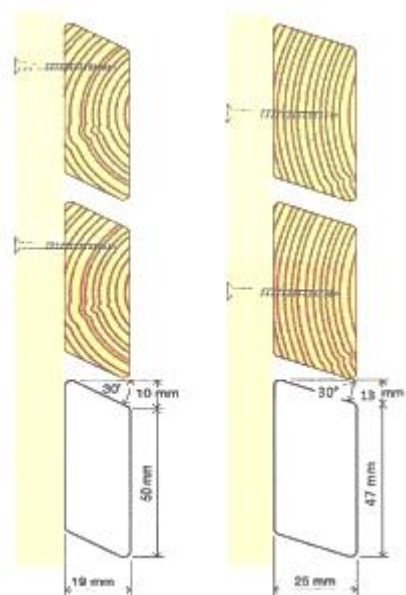

Leisten und Bretter für Fassaden

Preisliste 02 2022

Rhombusleisten Bayrische
Qualitätslärche Sortierung I/III

| Maße | €/lfm netto | €/lfm brutto |
|----------|-------------|--------------|
| 19/60mm | 2,25 | 2,68 |
| 25/60 mm | 2,90 | 3,48 |
| 30/60 mm | 3,90 | 4,64 |
| 24/47 mm | 3,95 | 3,99 |

Rhombusschalung

| | | |
|--|--------|--------|
| 26/72mm | 2,61 € | 3,10 € |
| Deckbreite 55 mm ca 47,50 €/m ² netto | | |

N+F Fasebrett

| | | |
|-------------------------------------|--------|--------|
| 19/132mm | 3,35 € | 3,98 € |
| Deckbreite ca 122mm ohne Sortierung | | |

Wechselfalz Bretter

| | | |
|-----------|--------|--------|
| 19/130 mm | 3,20 € | 3,81 € |
| 19/150 mm | 3,90 € | 4,64 € |

Holz-Berchtold

Lärchenhölzer
Atterstrasse 17
85391 Allershausen
Inh Markus Berchtold