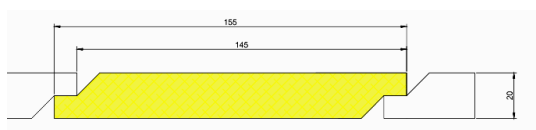

Leisten und Bretter für Fassaden

Preisliste 02 2022

Rhombusleisten Bayrische
Qualitätslärche Sortierung I/III

| Maße | €/lfm netto | €/lfm brutto |
|----------|-------------|--------------|
| 19/60mm | 2,25 | 2,68 |
| 25/60 mm | 2,90 | 3,48 |
| 30/60 mm | 3,90 | 4,64 |
| 24/47 mm | 3,95 | 3,99 |

Rhombusschalung

| | | |
|--|--------|--------|
| 26/72mm | 2,61 € | 3,10 € |
| Deckbreite 55 mm ca 47,50 €/m ² netto | | |

N+F Fasebrett

| | | |
|-------------------------------------|--------|--------|
| 19/132mm | 3,35 € | 3,98 € |
| Deckbreite ca 122mm ohne Sortierung | | |

Wechselfalz Bretter

| | | |
|-----------|--------|--------|
| 19/130 mm | 3,20 € | 3,81 € |
| 19/150 mm | 3,90 € | 4,64 € |

Holz-Berchtold

Lärchenhölzer
Atterstrasse 17
85391 Allershausen
Inh Markus Berchtold