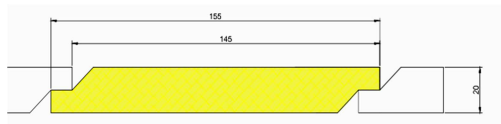

Leisten und Bretter für Fassaden

Preisliste 01 2023

Rhombusleisten Bayrische Qualitätslärche Sortierung I/III

Maße	€/lfm netto	€/lfm brutto
19/60mm	2,30	2,74
25/60 mm	2,90	3,48
30/60 mm	3,90	4,64
24/47 mm	3,95	3,99

Rhombusschalung

26/72mm Deckbreite 55 mm	2,91 €	3,46 € ca. 52,90 €/m2 netto
26/88mm Deckbreite 70 mm	3,45 €	4,11 € ca 49,30 €/m2 netto

N+F Fasebrett

19/132mm Deckbreite 120mm	4,10 €	4,87 € ca. 34,00 €/ m2 netto
------------------------------	--------	---------------------------------

Wechselfalz Bretter

19/130 mm Deckbreite 120 mm	3,90 €	4,64 € ca. 34,00 €/ m2 netto
19/150 mm Deckbreite 140 mm	4,35 €	5,18 € ca. 34,00 €/ m2 netto

Holz-Berchtold

Lärchenhölzer
Atterstrasse 17
85391 Allershausen
Inh Markus Berchtold