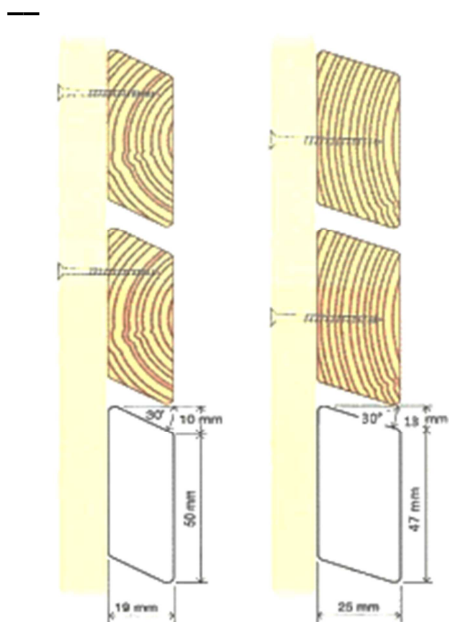

Leisten und Bretter für Fassaden

Preisliste 01 2023

Rhombusleisten Bayrische Qualitätslärche Sortierung I/III

Maße	€/lfm netto	€/lfm brutto
19/60mm	2,30	2,74
25/60 mm	2,90	3,48
30/60 mm	3,90	4,64
24/47 mm	3,95	3,99

Rhombusschalung

26/72mm Deckbreite 55 mm	2,91 €	3,46 € ca. 52,90 €/m2 netto
26/88mm Deckbreite 70 mm	3,45 €	4,11 € ca 49,30 €/m2 netto

N+F Fasebrett

19/132mm Deckbreite 120mm	4,10 €	4,87 € ca. 34,00 €/ m2 netto
------------------------------	--------	---------------------------------

Wechselfalz Bretter

19/130 mm Deckbreite 120 mm	3,90 €	4,64 € ca. 34,00 €/ m2 netto
19/150 mm Deckbreite 140 mm	4,35 €	5,18 € ca. 34,00 €/ m2 netto

Holz-Berchtold

Lärchenhölzer
Atterstrasse 17
85391 Allershausen
Inh Markus Berchtold