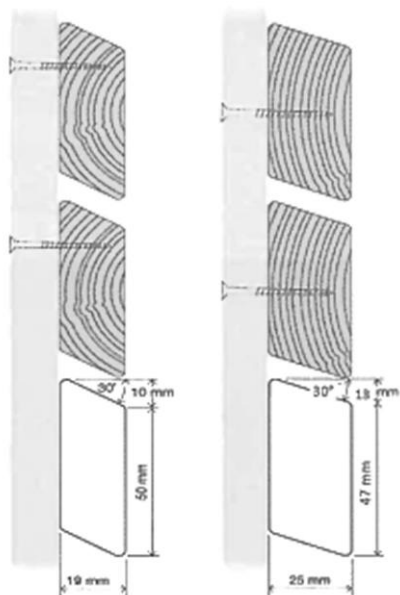

Leisten und Bretter für Fassaden

Preisliste 03 2024

Rhombusleisten Bayrische Qualitätslärche Sortierung I/III

Maße	€/lfm netto	€/lfm brutto
19/60mm	2,55	3,03
25/60 mm	3,20	3,81
30/60 mm	4,30	5,12
24/47 mm	4,35	5,18

Rhombusschalung

26/72mm Deckbreite 55 mm	3,20 € ca. 58,20 €/m2 netto	3,81 €
26/88mm Deckbreite 70 mm	3,80 € ca. 54,30 €/m2 netto	4,52 €

N+F Fasebrett

19/132mm Deckbreite 120mm	4,50 € ca. 37,40 €/ m2 netto	5,36 €
------------------------------	---------------------------------	--------

Wechselfalz Bretter

19/130 mm Deckbreite 120 mm	4,30 € ca. 35,80 €/ m2 netto	5,12 €
19/150 mm Deckbreite 140 mm	4,80 € ca. 34,30 €/ m2 netto	5,79 €

Holz-Berchtold

Lärchenhölzer
Atterstrasse 17
85391 Allershausen
Inh Markus Berchtold