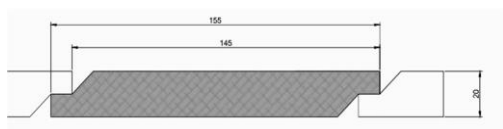

Leisten und Bretter für Fassaden

Preisliste 03 2024

Rhombusleisten Bayrische Qualitätslärche Sortierung I/III

Maße	€/lfm netto	€/lfm brutto
19/60mm	2,55	3,03
25/60 mm	3,20	3,81
30/60 mm	4,30	5,12
24/47 mm	4,35	5,18

Rhombusschalung

26/72mm Deckbreite 55 mm	3,20 € ca. 58,20 €/m2 netto	3,81 €
26/88mm Deckbreite 70 mm	3,80 € ca. 54,30 €/m2 netto	4,52 €

N+F Fasebrett

19/132mm Deckbreite 120mm	4,50 € ca. 37,40 €/ m2 netto	5,36 €
------------------------------	---------------------------------	--------

Wechselfalz Bretter

19/130 mm Deckbreite 120 mm	4,30 € ca. 35,80 €/ m2 netto	5,12 €
19/150 mm Deckbreite 140 mm	4,80 € ca. 34,30 €/ m2 netto	5,79 €

Holz-Berchtold

Lärchenhölzer
Atterstrasse 17
85391 Allershausen
Inh Markus Berchtold